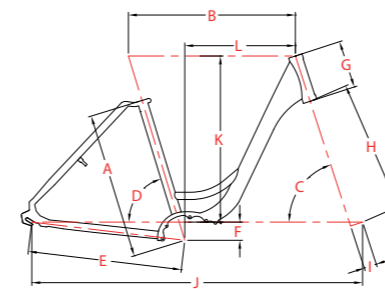

### Freilauf

Artikel	Größe	Bestell-Nr.					
		magicblack matt /8,2 Ah	magicblack matt /11,1 Ah	horizonblue matt /8,2 Ah	horizonblue matt /11,1 Ah	barolored matt /8,2 Ah	barolored matt /11,1 Ah
28" Wave	S/47	633 556 680	633 557 680	633 556 700	633 557 700	633 556 720	633 557 720
28" Wave	M/52	633 556 681	633 557 681	633 556 701	633 557 701	633 556 721	633 557 721
28" Wave	L/57	633 556 682	633 557 682	633 556 702	633 557 702	633 556 722	633 557 722

### Rücktritt

Artikel	Größe	Bestell-Nr.					
		magicblack matt /8,2 Ah	magicblack matt /11,1 Ah	horizonblue matt /8,2 Ah	horizonblue matt /11,1 Ah	barolored matt /8,2 Ah	barolored matt /11,1 Ah
28" Wave	S/47	633 556 690	633 557 690	633 556 710	633 557 710	633 556 730	633 557 730
28" Wave	M/52	633 556 691	633 557 691	633 556 711	633 557 711	633 556 731	633 557 731
28" Wave	L/57	633 556 692	633 557 692	633 556 712	633 557 712	633 556 732	633 557 732

## Geometrien

Wave

	Wave		
Raddurchmesser	28"	28"	28"
A Sitzrohrlänge (mm)	470	520	570
B Oberrohrlänge (mm)	587	596	605
C Lenkwinkel (°)	72	72	72
D Sitzwinkel (°)	73	73	73
E Kettenstrebeneilänge (mm)	550	550	550
F Tretlagerabsenkung (mm)	65	65	65
G Steuerrohrlänge (mm)	160	170	180
H Gabelaufbauhöhe (mm)	465	465	465
I Gabelvorbiegung (mm)	45	45	45
J Radstand (mm)	1172	1181	1190
K Stack (mm)	648	658	667
L Vorlagerung (mm)	389	596	401
Überstands-/Durchstiegshöhe	552	558	555
Lenkerbreite (mm)	640	640	640
Vorbauhöhe (mm)	85	85	105
Kurbelarmlänge (mm)	170	170	170